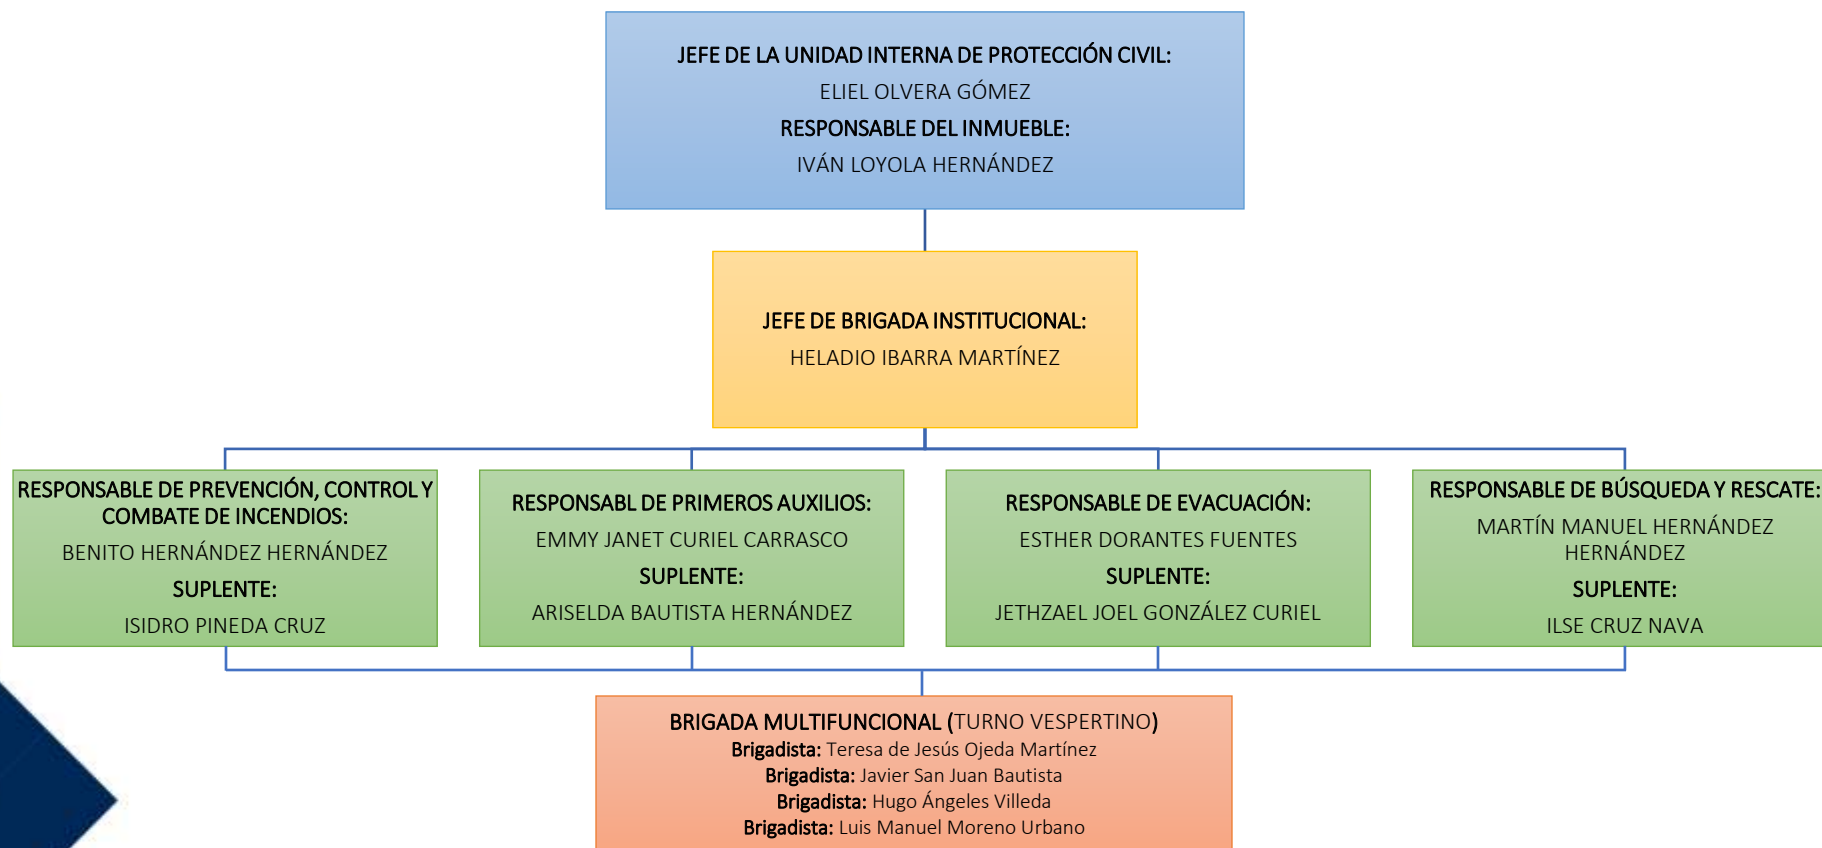

UNIVERSIDAD POLITÉCNICA DE FRANCISCO I. MADERO

PROGRAMA INTERNO DE PROTECCIÓN CIVIL

ORGANIGRAMA DE LA UNIDAD INTERNA DE PROTECCIÓN CIVIL

UNIVERSIDAD POLITÉCNICA DE FRANCISCO I. MADERO

PROGRAMA INTERNO DE PROTECCIÓN CIVIL

ORGANIGRAMA DE LA UNIDAD INTERNA DE PROTECCIÓN CIVIL

UNIVERSIDAD POLITÉCNICA DE FRANCISCO I. MADERO

PROGRAMA INTERNO DE PROTECCIÓN CIVIL

ORGANIGRAMA DE LA UNIDAD INTERNA DE PROTECCIÓN CIVIL

UNIVERSIDAD POLITÉCNICA DE FRANCISCO I. MADERO