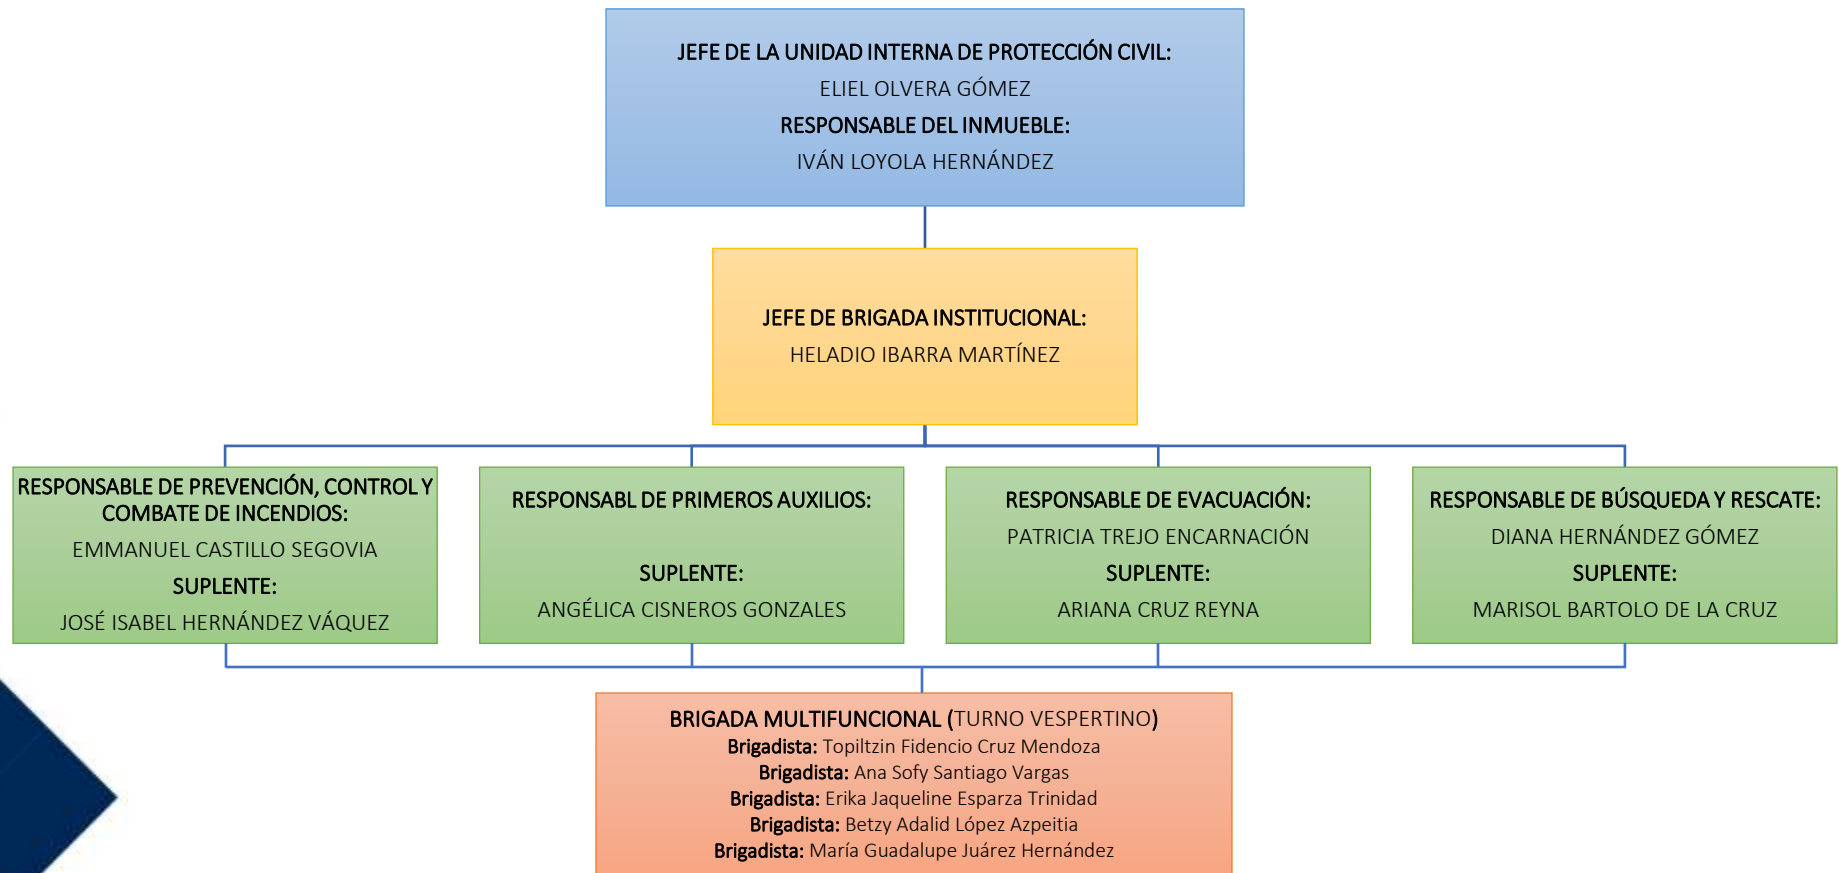

ORGANIGRAMA DE LA UNIDAD INTERNA DE PROTECCIÓN CIVIL

UNIVERSIDAD POLITÉCNICA DE FRANCISCO I. MADERO

PROGRAMA INTERNO DE PROTECCIÓN CIVIL

ORGANIGRAMA DE LA UNIDAD INTERNA DE PROTECCIÓN CIVIL

UNIVERSIDAD POLITÉCNICA DE FRANCISCO I. MADERO

PROGRAMA INTERNO DE PROTECCIÓN CIVIL

ORGANIGRAMA DE LA UNIDAD INTERNA DE PROTECCIÓN CIVIL

UNIVERSIDAD POLITÉCNICA DE FRANCISCO I. MADERO

PROGRAMA INTERNO DE PROTECCIÓN CIVIL

ORGANIGRAMA DE LA UNIDAD INTERNA DE PROTECCIÓN CIVIL

UNIVERSIDAD POLITÉCNICA DE FRANCISCO I. MADERO

PROGRAMA INTERNO DE PROTECCIÓN CIVIL

ORGANIGRAMA DE LA UNIDAD INTERNA DE PROTECCIÓN CIVIL

UNIVERSIDAD POLITÉCNICA DE FRANCISCO I. MADERO

PROGRAMA INTERNO DE PROTECCIÓN CIVIL