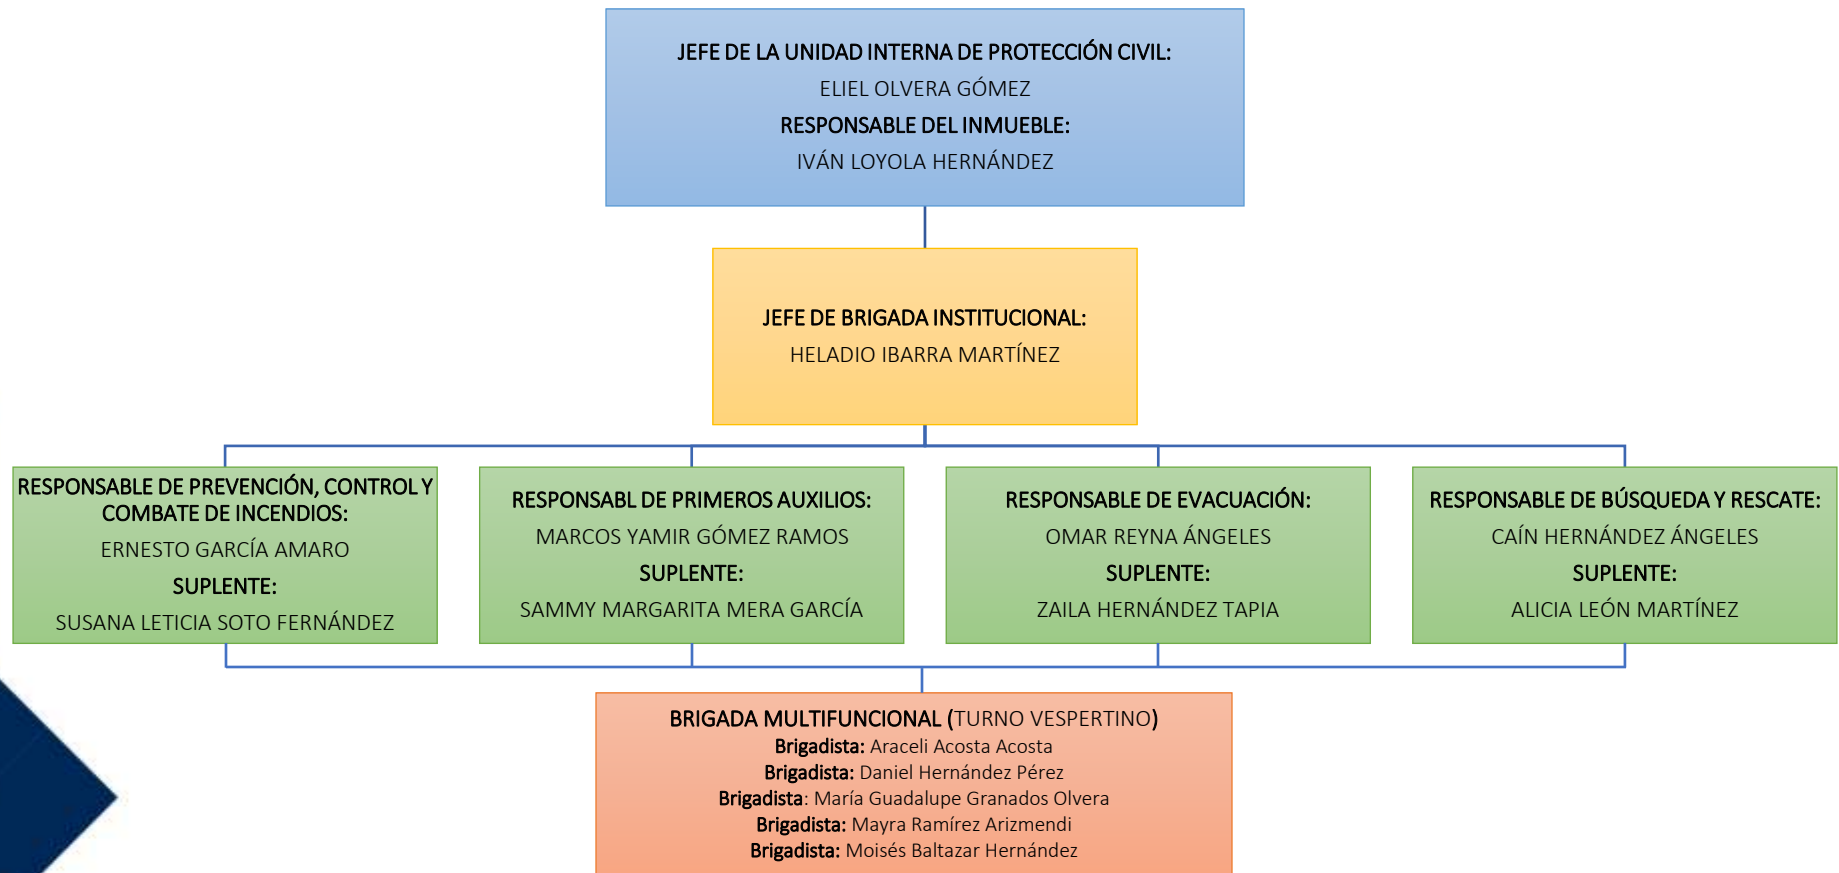

PROGRAMA INTERNO DE PROTECCIÓN CIVIL

ORGANIGRAMA DE LA UNIDAD INTERNA DE PROTECCIÓN CIVIL

UNIVERSIDAD POLITÉCNICA DE FRANCISCO I. MADERO

PROGRAMA INTERNO DE PROTECCIÓN CIVIL

ORGANIGRAMA DE LA UNIDAD INTERNA DE PROTECCIÓN CIVIL

UNIVERSIDAD POLITÉCNICA DE FRANCISCO I. MADERO

PROGRAMA INTERNO DE PROTECCIÓN CIVIL

ORGANIGRAMA DE LA UNIDAD INTERNA DE PROTECCIÓN CIVIL

UNIVERSIDAD POLITÉCNICA DE FRANCISCO I. MADERO

PROGRAMA INTERNO DE PROTECCIÓN CIVIL

ORGANIGRAMA DE LA UNIDAD INTERNA DE PROTECCIÓN CIVIL

UNIVERSIDAD POLITÉCNICA DE FRANCISCO I. MADERO

PROGRAMA INTERNO DE PROTECCIÓN CIVIL

ORGANIGRAMA DE LA UNIDAD INTERNA DE PROTECCIÓN CIVIL

UNIVERSIDAD POLITÉCNICA DE FRANCISCO I. MADERO