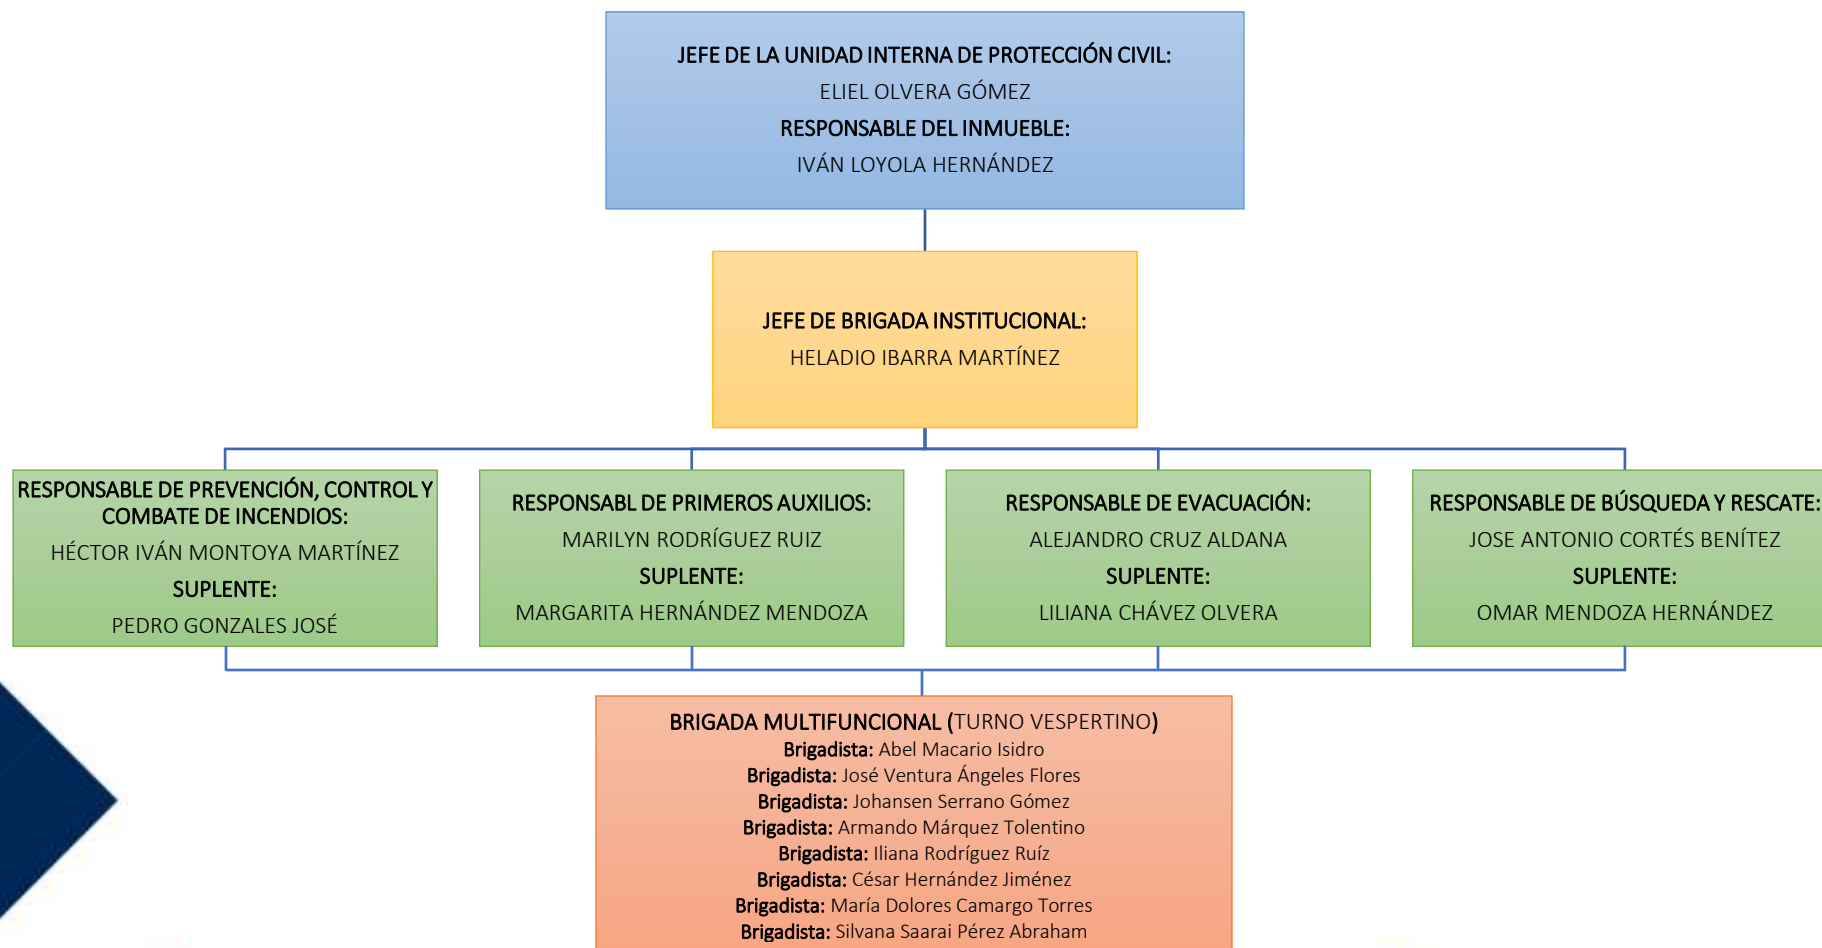

UNIVERSIDAD POLITÉCNICA DE FRANCISCO I. MADERO

PROGRAMA INTERNO DE PROTECCIÓN CIVIL

ORGANIGRAMA DE LA UNIDAD INTERNA DE PROTECCIÓN CIVIL

UNIVERSIDAD POLITÉCNICA DE FRANCISCO I. MADERO

PROGRAMA INTERNO DE PROTECCIÓN CIVIL

ORGANIGRAMA DE LA UNIDAD INTERNA DE PROTECCIÓN CIVIL

UNIVERSIDAD POLITÉCNICA DE FRANCISCO I. MADERO

PROGRAMA INTERNO DE PROTECCIÓN CIVIL

ORGANIGRAMA DE LA UNIDAD INTERNA DE PROTECCIÓN CIVIL

UNIVERSIDAD POLITÉCNICA DE FRANCISCO I. MADERO

PROGRAMA INTERNO DE PROTECCIÓN CIVIL

ORGANIGRAMA DE LA UNIDAD INTERNA DE PROTECCIÓN CIVIL

UNIVERSIDAD POLITÉCNICA DE FRANCISCO I. MADERO

PROGRAMA INTERNO DE PROTECCIÓN CIVIL

ORGANIGRAMA DE LA UNIDAD INTERNA DE PROTECCIÓN CIVIL