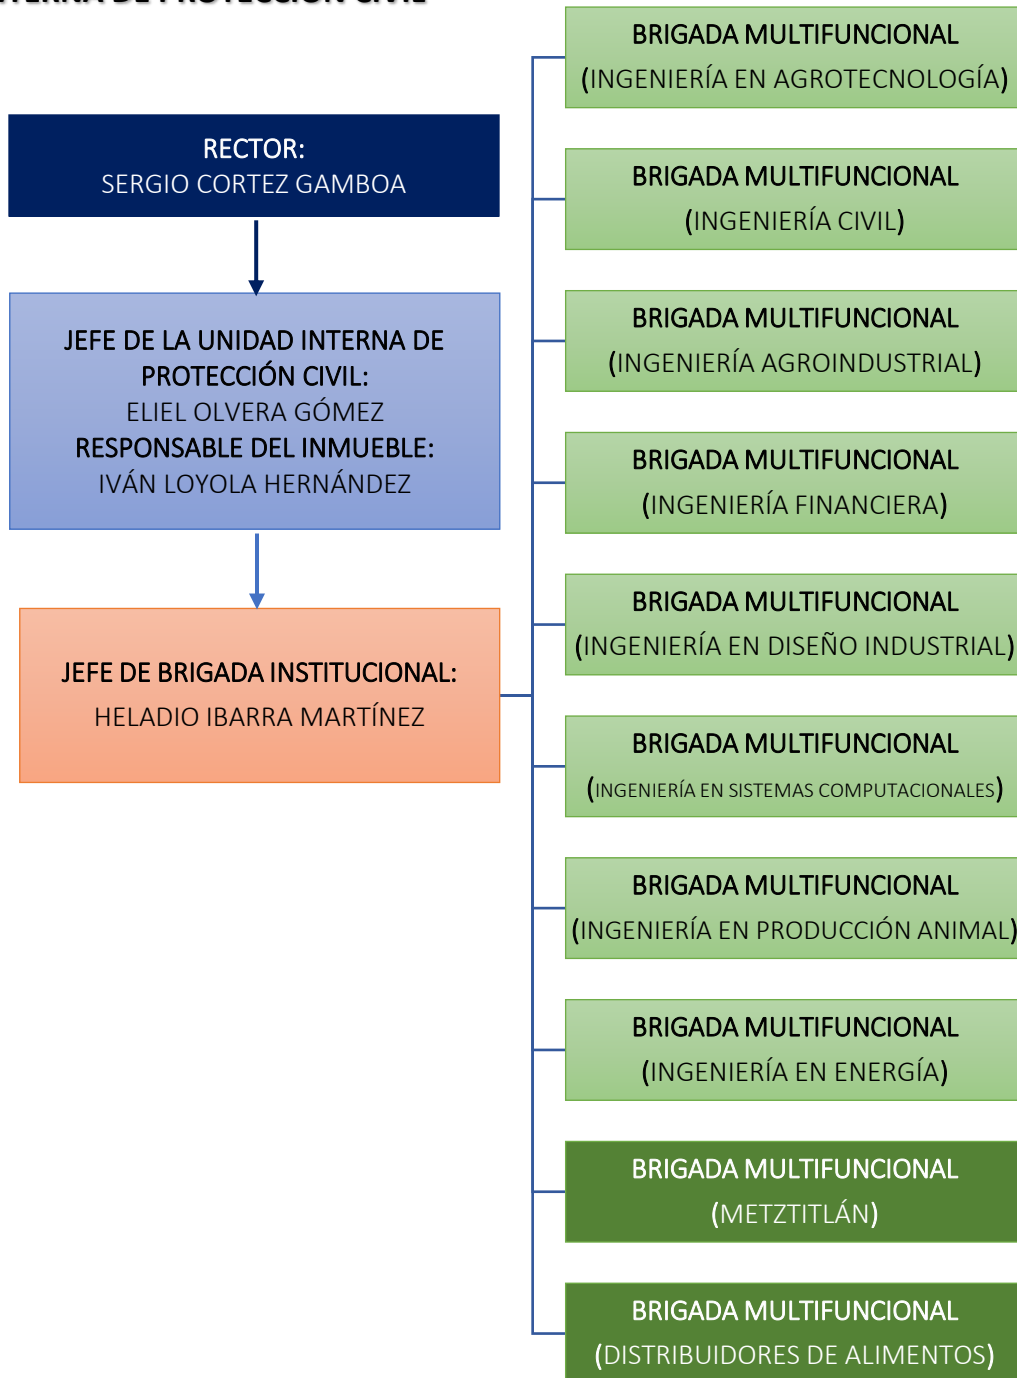

UNIVERSIDAD POLITÉCNICA DE FRANCISCO I. MADERO

PROGRAMA INTERNO DE PROTECCIÓN CIVIL

ORGANIGRAMA DE LA UNIDAD INTERNA DE PROTECCIÓN CIVIL

UNIVERSIDAD POLITÉCNICA DE FRANCISCO I. MADERO

PROGRAMA INTERNO DE PROTECCIÓN CIVIL

ORGANIGRAMA DE LA UNIDAD INTERNA DE PROTECCIÓN CIVIL

UNIVERSIDAD POLITÉCNICA DE FRANCISCO I. MADERO

PROGRAMA INTERNO DE PROTECCIÓN CIVIL

ORGANIGRAMA DE LA UNIDAD INTERNA DE PROTECCIÓN CIVIL

UNIVERSIDAD POLITÉCNICA DE FRANCISCO I. MADERO

PROGRAMA INTERNO DE PROTECCIÓN CIVIL

ORGANIGRAMA DE LA UNIDAD INTERNA DE PROTECCIÓN CIVIL

UNIVERSIDAD POLITÉCNICA DE FRANCISCO I. MADERO

PROGRAMA INTERNO DE PROTECCIÓN CIVIL

ORGANIGRAMA DE LA UNIDAD INTERNA DE PROTECCIÓN CIVIL