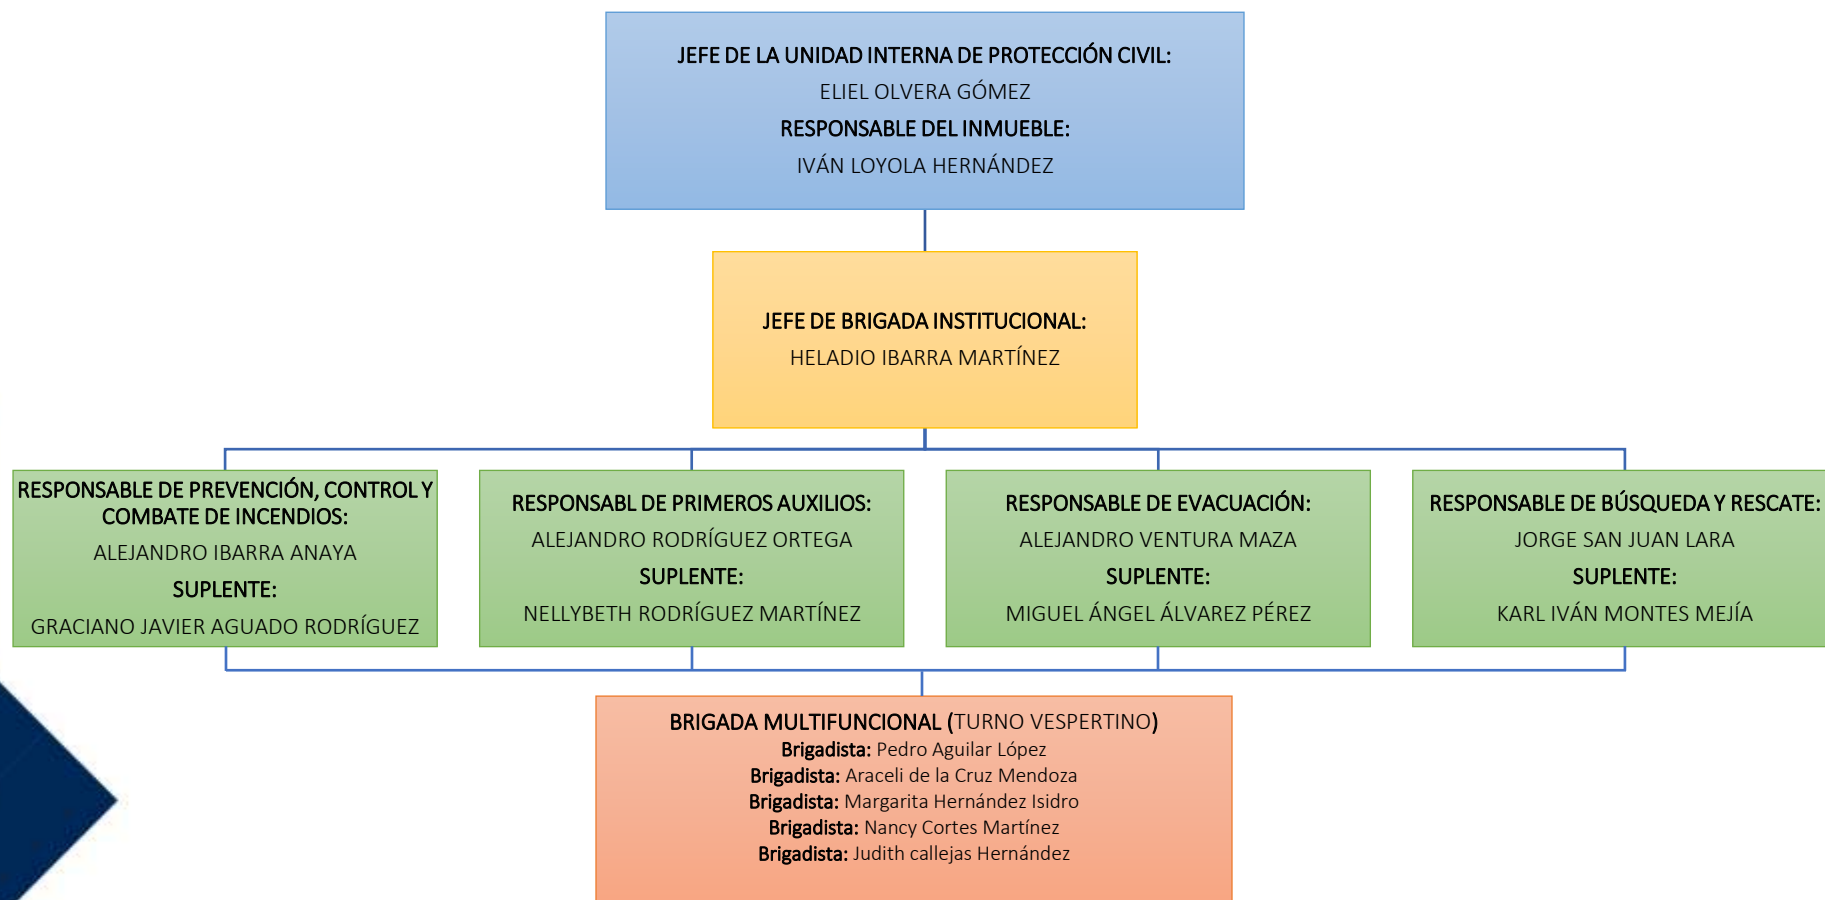

UNIVERSIDAD POLITÉCNICA DE FRANCISCO I. MADERO

PROGRAMA INTERNO DE PROTECCIÓN CIVIL

ORGANIGRAMA DE LA UNIDAD INTERNA DE PROTECCIÓN CIVIL

UNIVERSIDAD POLITÉCNICA DE FRANCISCO I. MADERO

PROGRAMA INTERNO DE PROTECCIÓN CIVIL

ORGANIGRAMA DE LA UNIDAD INTERNA DE PROTECCIÓN CIVIL

UNIVERSIDAD POLITÉCNICA DE FRANCISCO I. MADERO

PROGRAMA INTERNO DE PROTECCIÓN CIVIL

ORGANIGRAMA DE LA UNIDAD INTERNA DE PROTECCIÓN CIVIL

UNIVERSIDAD POLITÉCNICA DE FRANCISCO I. MADERO

PROGRAMA INTERNO DE PROTECCIÓN CIVIL

ORGANIGRAMA DE LA UNIDAD INTERNA DE PROTECCIÓN CIVIL

UNIVERSIDAD POLITÉCNICA DE FRANCISCO I. MADERO

PROGRAMA INTERNO DE PROTECCIÓN CIVIL

ORGANIGRAMA DE LA UNIDAD INTERNA DE PROTECCIÓN CIVIL