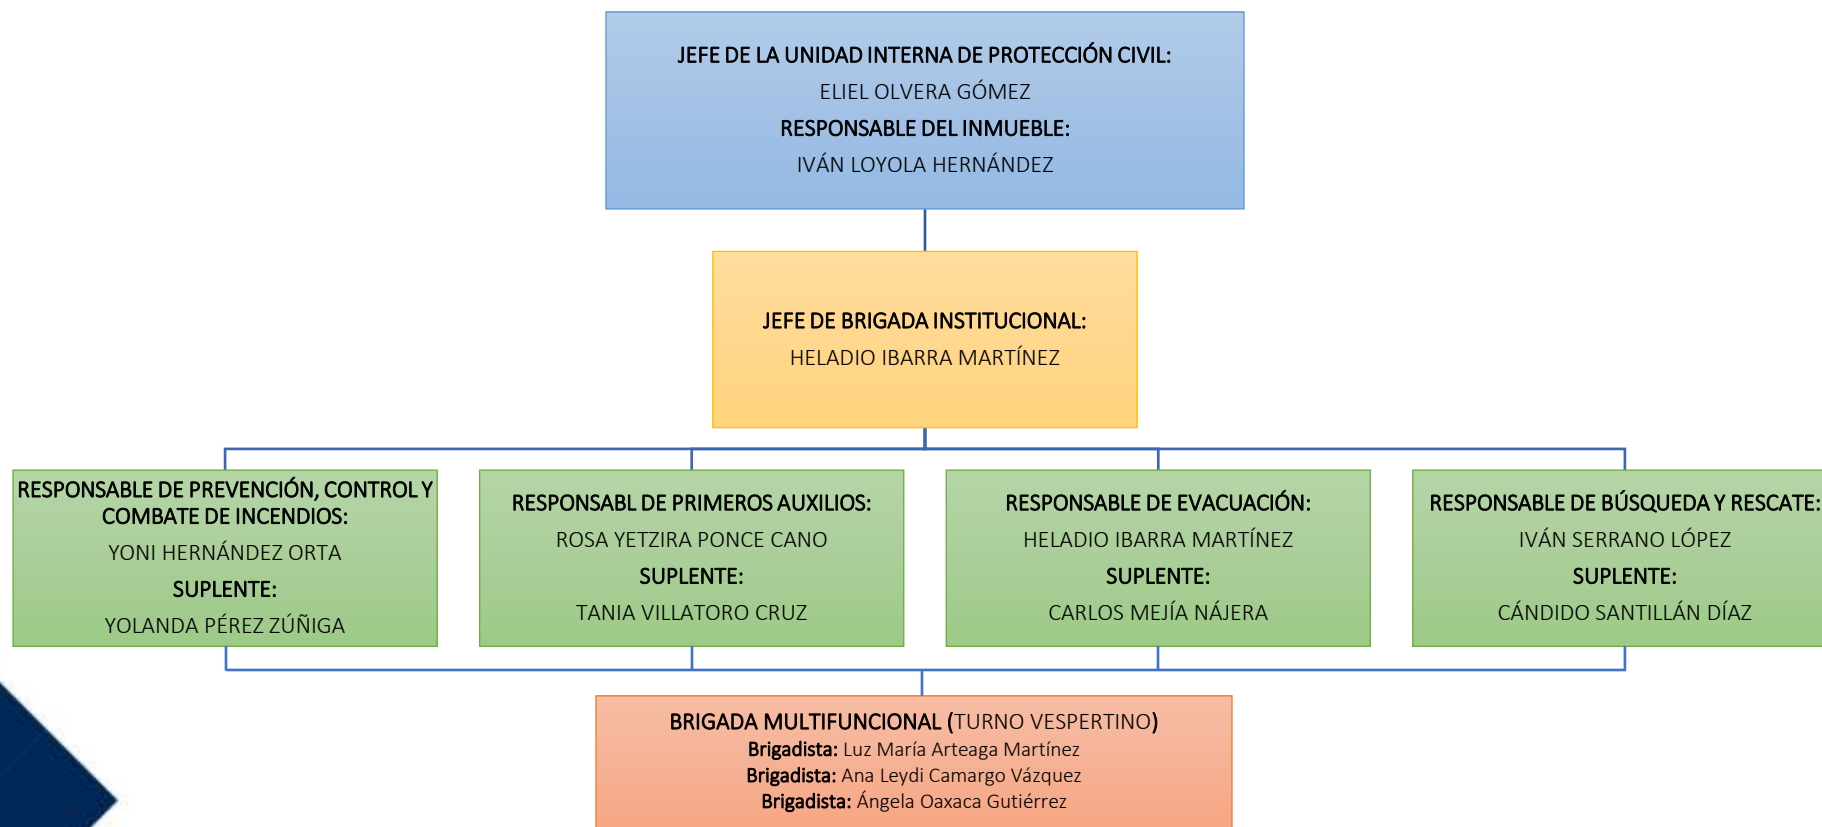

PROGRAMA INTERNO DE PROTECCIÓN CIVIL

ORGANIGRAMA DE LA UNIDAD INTERNA DE PROTECCIÓN CIVIL

UNIVERSIDAD POLITÉCNICA DE FRANCISCO I. MADERO

PROGRAMA INTERNO DE PROTECCIÓN CIVIL

ORGANIGRAMA DE LA UNIDAD INTERNA DE PROTECCIÓN CIVIL

UNIVERSIDAD POLITÉCNICA DE FRANCISCO I. MADERO

PROGRAMA INTERNO DE PROTECCIÓN CIVIL

ORGANIGRAMA DE LA UNIDAD INTERNA DE PROTECCIÓN CIVIL

UNIVERSIDAD POLITÉCNICA DE FRANCISCO I. MADERO

PROGRAMA INTERNO DE PROTECCIÓN CIVIL

ORGANIGRAMA DE LA UNIDAD INTERNA DE PROTECCIÓN CIVIL

UNIVERSIDAD POLITÉCNICA DE FRANCISCO I. MADERO

PROGRAMA INTERNO DE PROTECCIÓN CIVIL

ORGANIGRAMA DE LA UNIDAD INTERNA DE PROTECCIÓN CIVIL

UNIVERSIDAD POLITÉCNICA DE FRANCISCO I. MADERO