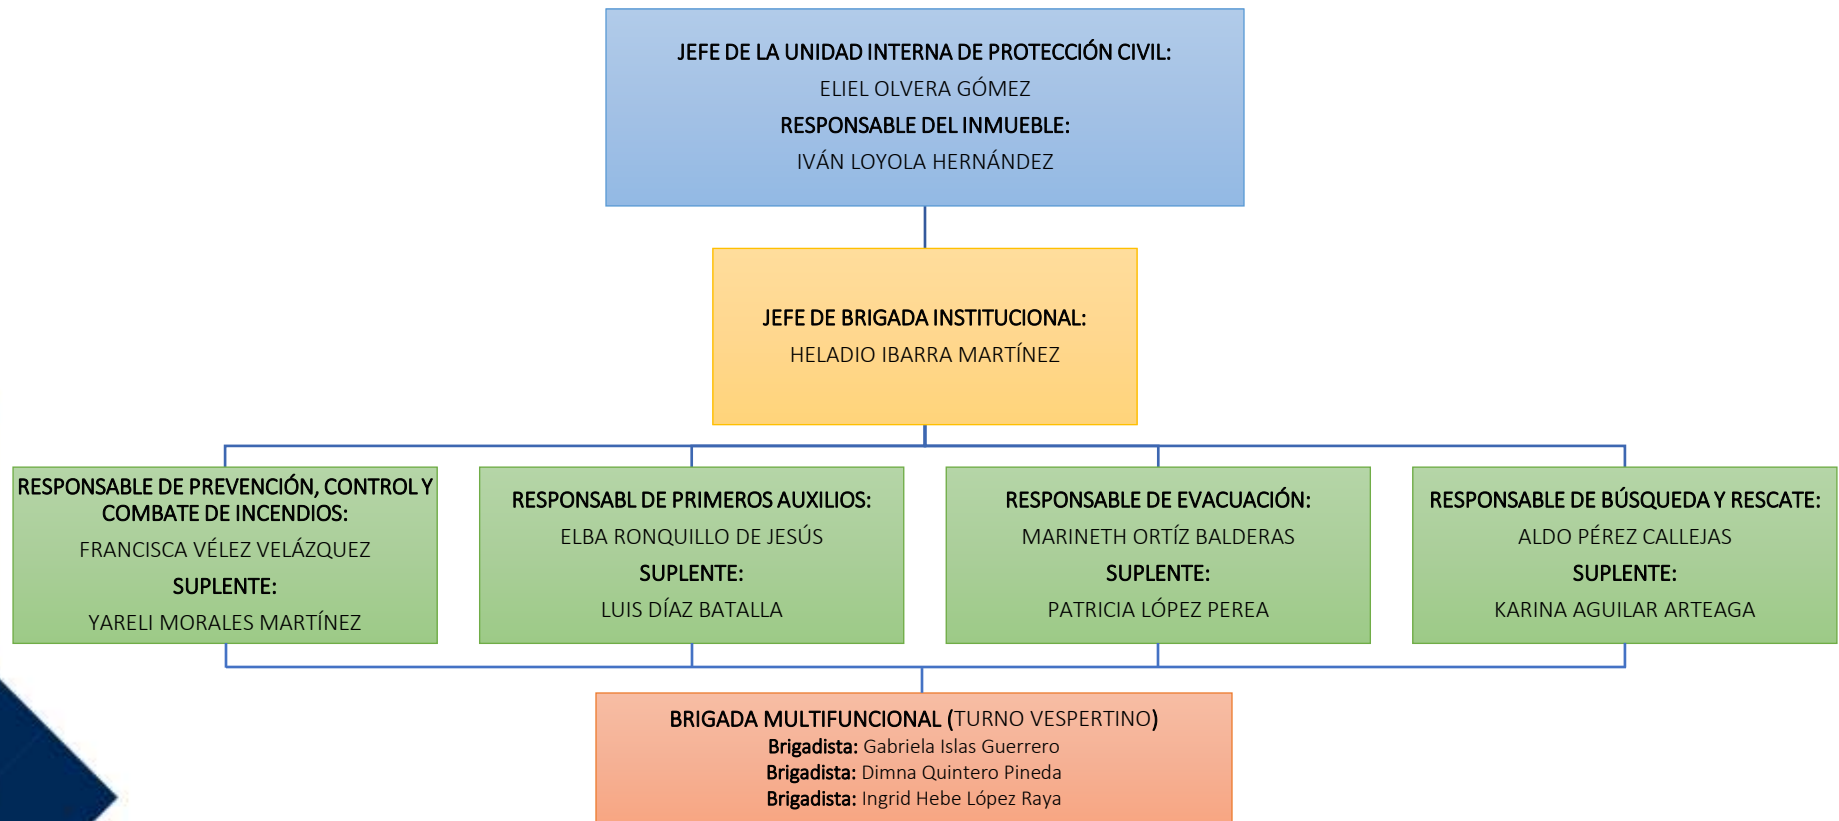

ORGANIGRAMA DE LA UNIDAD INTERNA DE PROTECCIÓN CIVIL

UNIVERSIDAD POLITÉCNICA DE FRANCISCO I. MADERO

PROGRAMA INTERNO DE PROTECCIÓN CIVIL

ORGANIGRAMA DE LA UNIDAD INTERNA DE PROTECCIÓN CIVIL

UNIVERSIDAD POLITÉCNICA DE FRANCISCO I. MADERO

PROGRAMA INTERNO DE PROTECCIÓN CIVIL

ORGANIGRAMA DE LA UNIDAD INTERNA DE PROTECCIÓN CIVIL

UNIVERSIDAD POLITÉCNICA DE FRANCISCO I. MADERO

PROGRAMA INTERNO DE PROTECCIÓN CIVIL

ORGANIGRAMA DE LA UNIDAD INTERNA DE PROTECCIÓN CIVIL

UNIVERSIDAD POLITÉCNICA DE FRANCISCO I. MADERO

PROGRAMA INTERNO DE PROTECCIÓN CIVIL

ORGANIGRAMA DE LA UNIDAD INTERNA DE PROTECCIÓN CIVIL

UNIVERSIDAD POLITÉCNICA DE FRANCISCO I. MADERO

PROGRAMA INTERNO DE PROTECCIÓN CIVIL